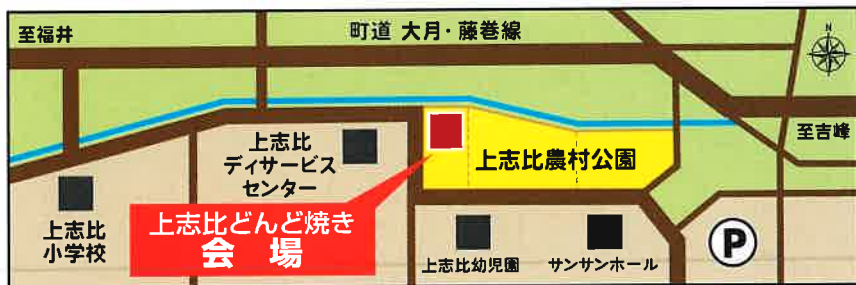

写真：2023年1月 上志比どんど焼き

ご協力ください

どんど焼きには、正月飾りを目印に家に来てくださった「年神様」を、正月飾りで燃やした煙とともに見送るという意味合いもあります。有害物質を含む樹脂製の飾り物や留め金などは外してください。

また、金属や瀬戸物など燃えない物などは出さないようにしてください。

お飾りの燃やせない物の分別をしていただき、「年神様」を安全に見送るためにも、ぜひ皆様のご理解とご協力をお願いいたします。

主催

上志比地区振興連絡協議会 ☎0776-64-2244

上志比地区振興連絡協議会は、上志比地区の活性化と産業の振興及び地域発展のため、地域における課題について連絡調整し、地域住民の生活の向上に資することを目的とする団体で、上志比地区内の各戸から100円(年間)負担して頂き運営しています。

※当日は降雪および諸事情により中止する場合がありますので、予めご了承ください。