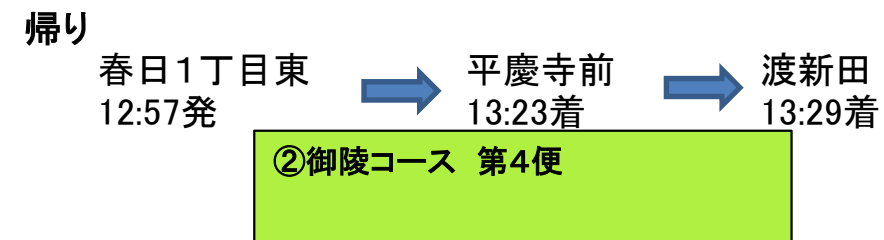

便利な使い方

例1 松岡コースを使って買い物(例えば 志比塚西、薬師3からデイジー、アオキへ)

例2 松岡地区(例えば春日1丁目東、志比塚西)から永平寺温泉「禅の里」へ

例3 吉野地区から福井大学病院へ

例4 吉野地区から永平寺温泉「禅の里」へ

例5 御陵コースを使って買い物(例えば 渡新田、兼定島からラッキーへ)

例6 御陵コースを使って福井大学病院へ(例えば ふる里学習館、領家から大学病院へ)