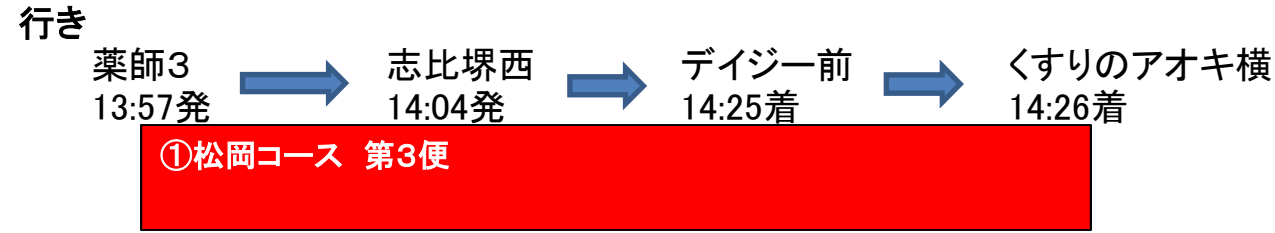

便利な使い方

例1 松岡コースを使って買い物(例えば 志比塚西、薬師3からデイジー、アオキへ)

例2 松岡地区(例えば春日1丁目東、志比塚西)から永平寺温泉「禅の里」へ

例3 吉野地区から福井大学病院へ

例4 吉野地区から永平寺温泉「禅の里」へ

例5 御陵コースを使って買い物(例えば 渡新田、兼定島からラッキーへ)

例6 御陵コースを使って福井大学病院へ(例えば ふる里学習館、領家から大学病院へ)