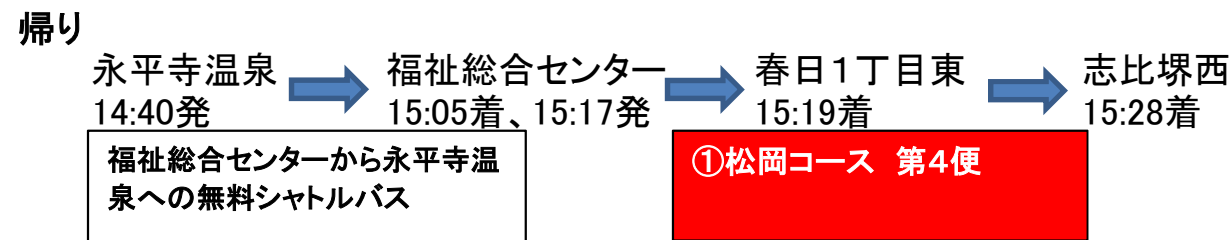

便利な使い方

例1 松岡コースを使って買い物(例えば 志比塚西、薬師3からデイジー、アオキへ)

例2 松岡地区(例えば春日1丁目東、志比塚西)から永平寺温泉「禅の里」へ

例3 吉野地区から福井大学病院へ

例4 吉野地区から永平寺温泉「禅の里」へ

例5 御陵コースを使って買い物(例えば 渡新田、兼定島からラッキーへ)

例6 御陵コースを使って福井大学病院へ(例えば ふる里学習館、領家から大学病院へ)