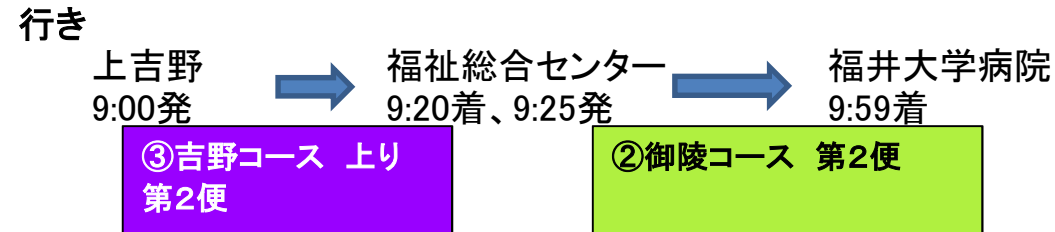

便利な使い方

例1 松岡コースを使って買い物(例えば 志比塚西、薬師3からデイジー、アオキへ)

例2 松岡地区(例えば春日1丁目東、志比塚西)から永平寺温泉「禅の里」へ

例3 吉野地区から福井大学病院へ

例4 吉野地区から永平寺温泉「禅の里」へ

例5 御陵コースを使って買い物(例えば 渡新田、兼定島からラッキーへ)

例6 御陵コースを使って福井大学病院へ(例えば ふる里学習館、領家から大学病院へ)