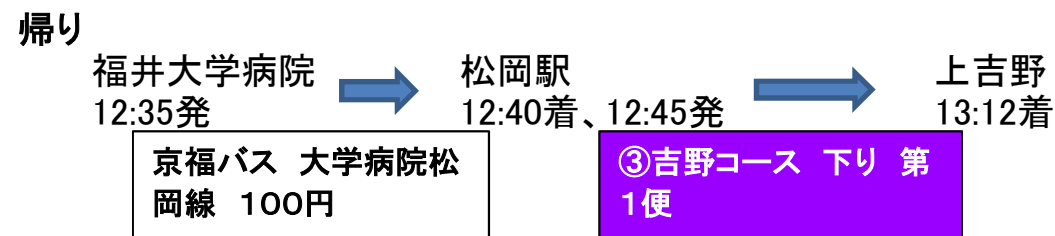

便利な使い方

例1 松岡コースを使って買い物(例えば 志比塚西、薬師3からデイジー、アオキへ)

例2 松岡地区(例えば春日1丁目東、志比塚西)から永平寺温泉「禅の里」へ

例3 吉野地区から福井大学病院へ

例4 吉野地区から永平寺温泉「禅の里」へ

例5 御陵コースを使って買い物(例えば 渡新田、兼定島からラッキーへ)

例6 御陵コースを使って福井大学病院へ(例えば ふる里学習館、領家から大学病院へ)