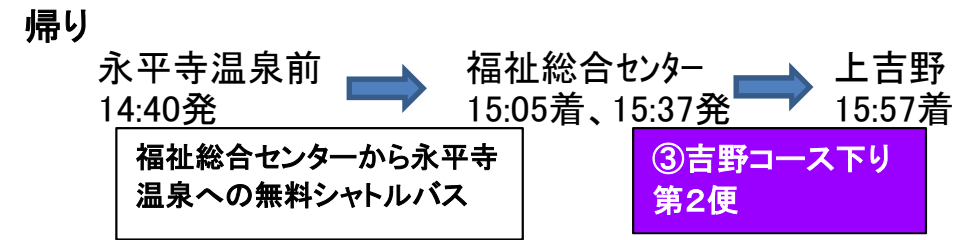

便利な使い方

例1 松岡コースを使って買い物(例えば 志比塚西、薬師3からデイジー、アオキへ)

例2 松岡地区(例えば春日1丁目東、志比塚西)から永平寺温泉「禅の里」へ

例3 吉野地区から福井大学病院へ

例4 吉野地区から永平寺温泉「禅の里」へ

例5 御陵コースを使って買い物(例えば 渡新田、兼定島からラッキーへ)

例6 御陵コースを使って福井大学病院へ(例えば ふる里学習館、領家から大学病院へ)