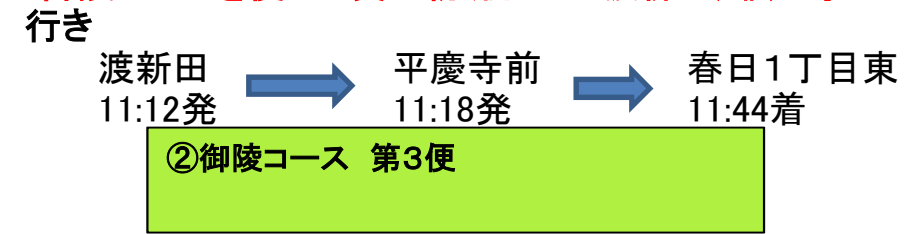

便利な使い方

例1 松岡コースを使って買い物(例えば 志比塚西、薬師3からデイジー、アオキへ)

例2 松岡地区(例えば春日1丁目東、志比塚西)から永平寺温泉「禅の里」へ

例3 吉野地区から福井大学病院へ

例4 吉野地区から永平寺温泉「禅の里」へ

例5 御陵コースを使って買い物(例えば 渡新田、兼定島からラッキーへ)

例6 御陵コースを使って福井大学病院へ(例えば ふる里学習館、領家から大学病院へ)