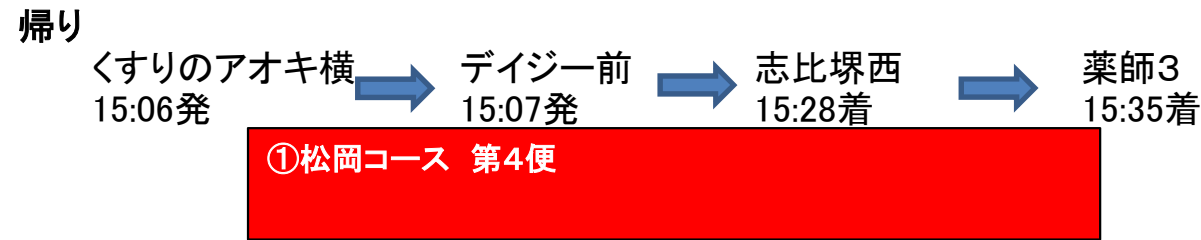

便利な使い方

例1 松岡コースを使って買い物(例えば 志比塚西、薬師3からデイジー、アオキへ)

例2 松岡地区(例えば春日1丁目東、志比塚西)から永平寺温泉「禅の里」へ

例3 吉野地区から福井大学病院へ

例4 吉野地区から永平寺温泉「禅の里」へ

例5 御陵コースを使って買い物(例えば 渡新田、兼定島からラッキーへ)

例6 御陵コースを使って福井大学病院へ(例えば ふる里学習館、領家から大学病院へ)