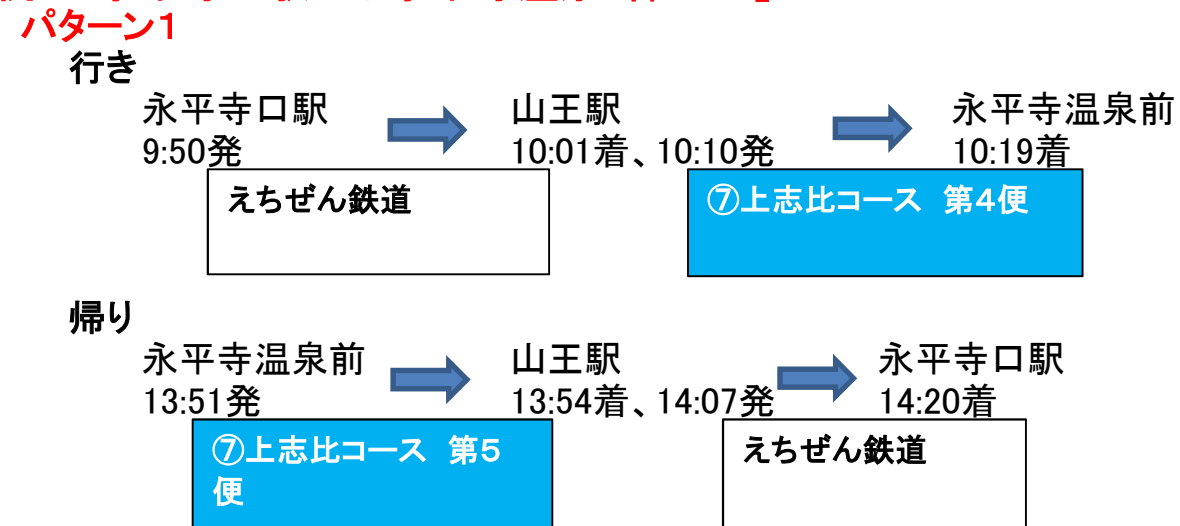

例4 永平寺口駅から永平寺温泉「禅の里」へ