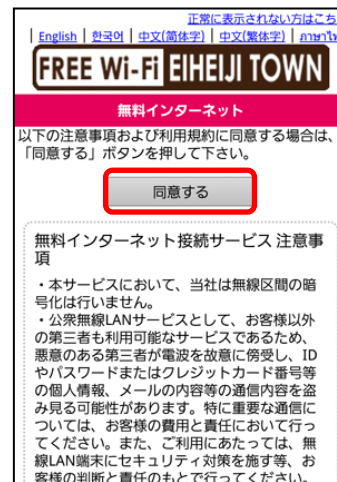

## ①. メールアドレスを入力してWi-Fiへ接続する方法

①各端末のWi-Fiネットワーク画面から「Eiheiji\_Town\_Free\_Wi-Fi」を選択します。

② ブラウザを起動します。「インターネットを利用する」をクリックします。

③利用規約に「同意する」をクリックします。

④「メールアドレス」を入力して、「接続」をクリックします。

⑤ インターネットへの接続が成功しました。「ホームページはこちら」をクリックします。