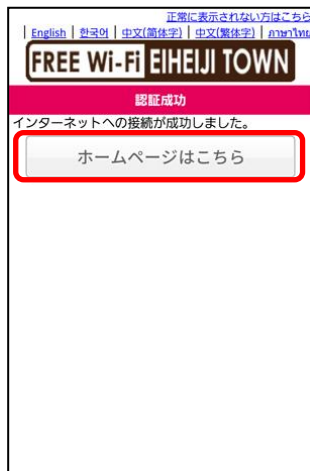

## ①. メールアドレスを入力してWi-Fiへ接続する方法

①各端末のWi-Fiネットワーク画面から「Eiheiji\_Town\_Free\_Wi-Fi」を選択します。

② ブラウザを起動します。「インターネットを利用する」をクリックします。

③利用規約に「同意する」をクリックします。

④「メールアドレス」を入力して、「接続」をクリックします。

⑤ インターネットへの接続が成功しました。「ホームページはこちら」をクリックします。