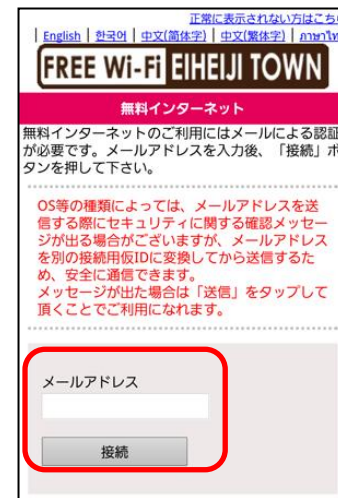

## ①. メールアドレスを入力してWi-Fiへ接続する方法

①各端末のWi-Fiネットワーク画面から「Eiheiji\_Town\_Free\_Wi-Fi」を選択します。

② ブラウザを起動します。「インターネットを利用する」をクリックします。

③利用規約に「同意する」をクリックします。

④「メールアドレス」を入力して、「接続」をクリックします。

⑤ インターネットへの接続が成功しました。「ホームページはこちら」をクリックします。